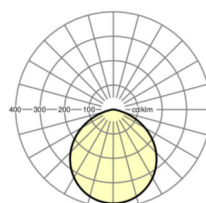

Оптика

Оснастка	LED, цветопередача/оттенок света CRI ≥ 80 / 4000K
Допуск для координаты цветности (MacAdam)	3SDCM
Фотобиологическая безопасность (светильник)	RG0
Номинальный световой поток	1915lm
Срок службы LED	50000h L85/B10 (Tq 25°C), 75000h L80/B10 (Tq 25°C)
светоотдача светильников	97lm/W
Угол излучения	110°
UGR поп./вдоль	27.2 / 27.2

Механика

цвет корпуса	белый
размеры (LxWxH/ДxН)	190mm x 120mm
вес (нетто)	1.74kg
Вид монтажа	Потолочная одиночная установка

размеры

H	120 mm	Высота
D	190 mm	Диаметр

DEEP-LINK

<https://www.regiolux.de/ru/article/37692106640>

Ссылка	LED 1900lm 840
ηLB	100 %
Φ ↓/↑	100 % / 0 %
UGR поп./вдоль	27.2 / 27.2